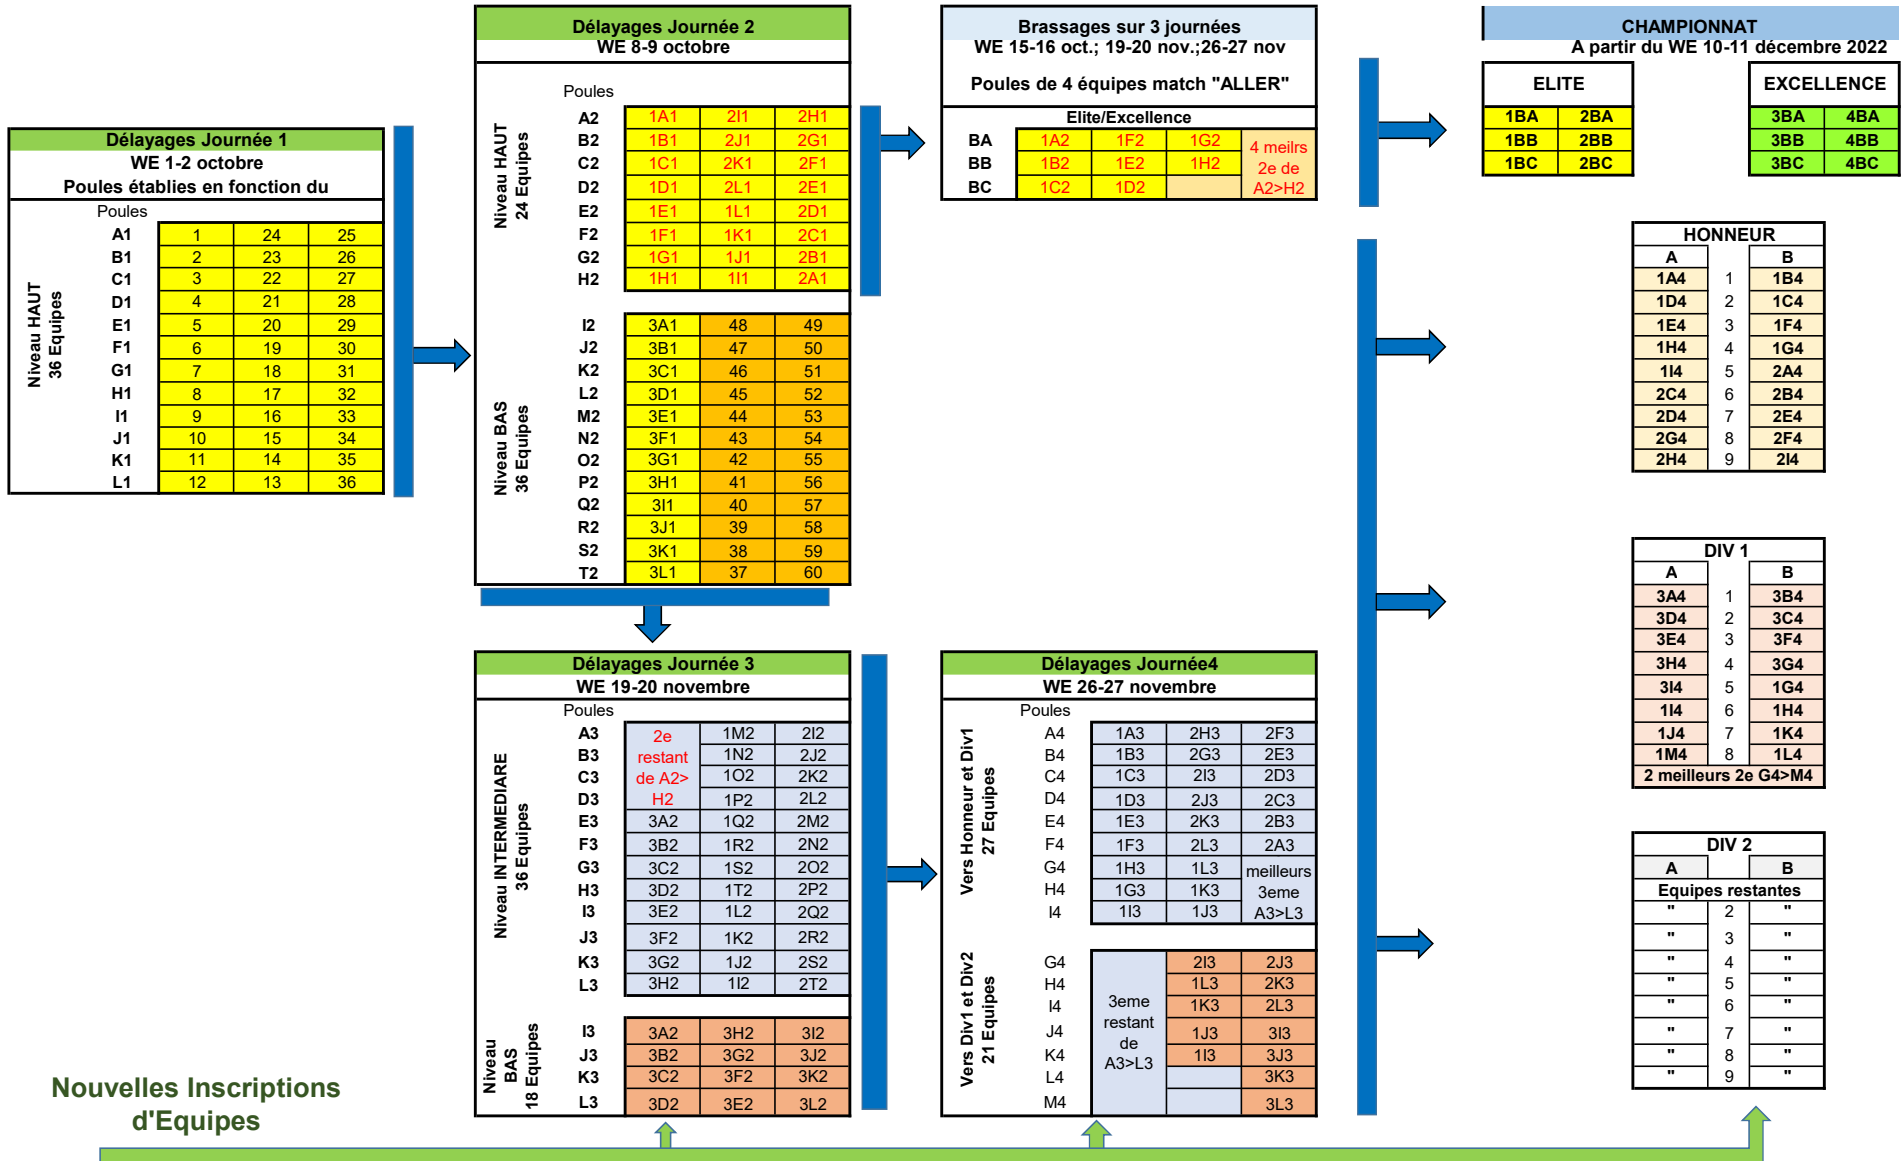

CHAMPIONNAT de l'ESSONNE -11 ans Mixte saison 2022/23

La COC pourra être contrainte de modifier le nombre de poules et/ou leur composition en fonction du nombre d'équipes engagées et l'intérêt sportif.