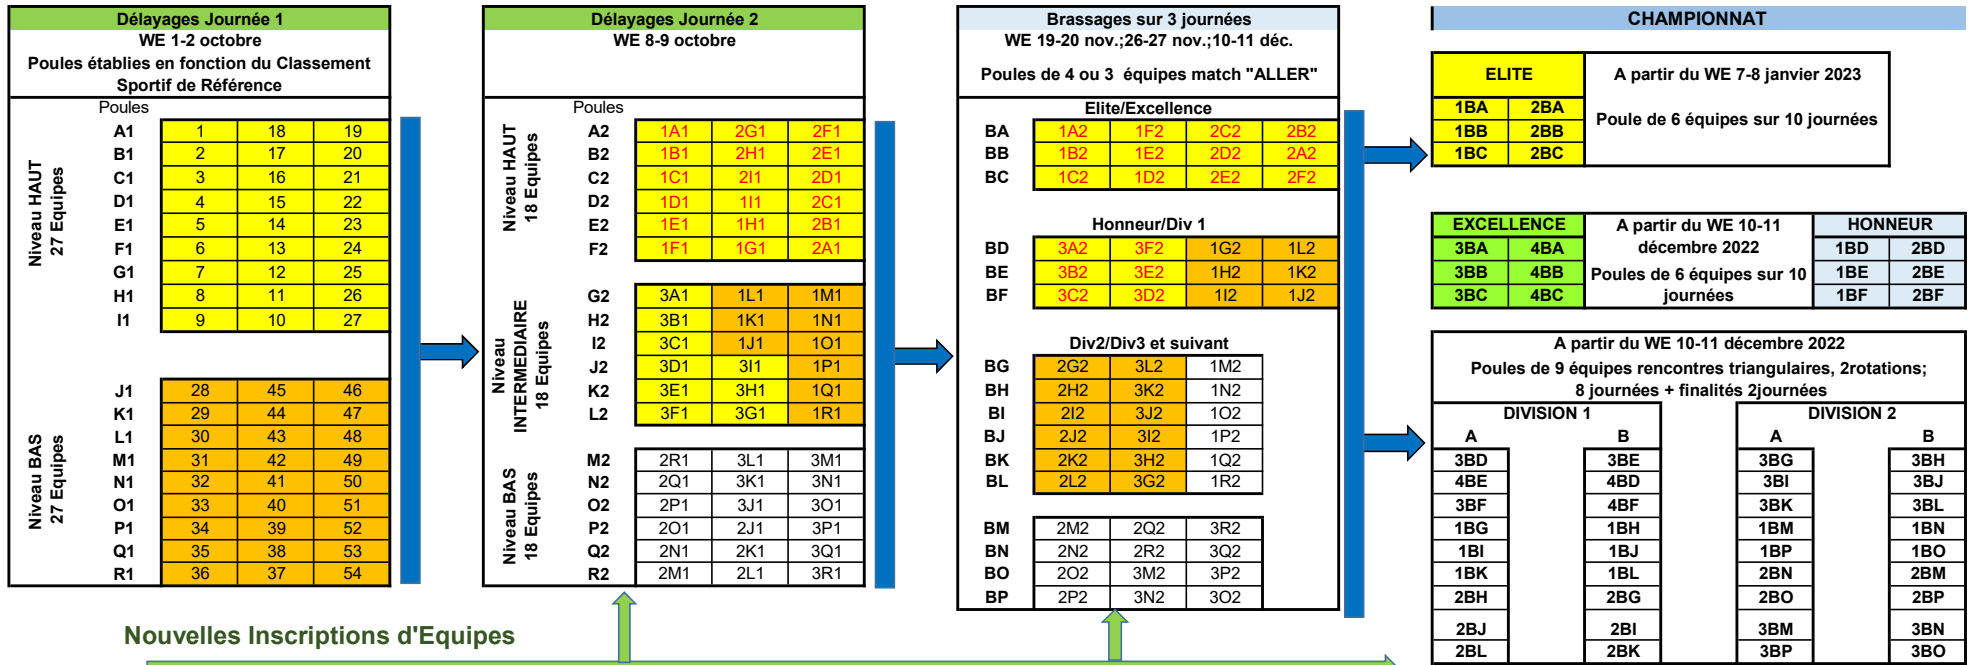

CHAMPIONNAT de l'ESSONNE -13 ans Mixte saison 2022/23

Nouvelles Inscriptions d'Equipes

La COC pourra être contrainte de modifier le nombre de poules et/ou leur composition en fonction du nombre d'équipes engagées et l'intérêt sportif.