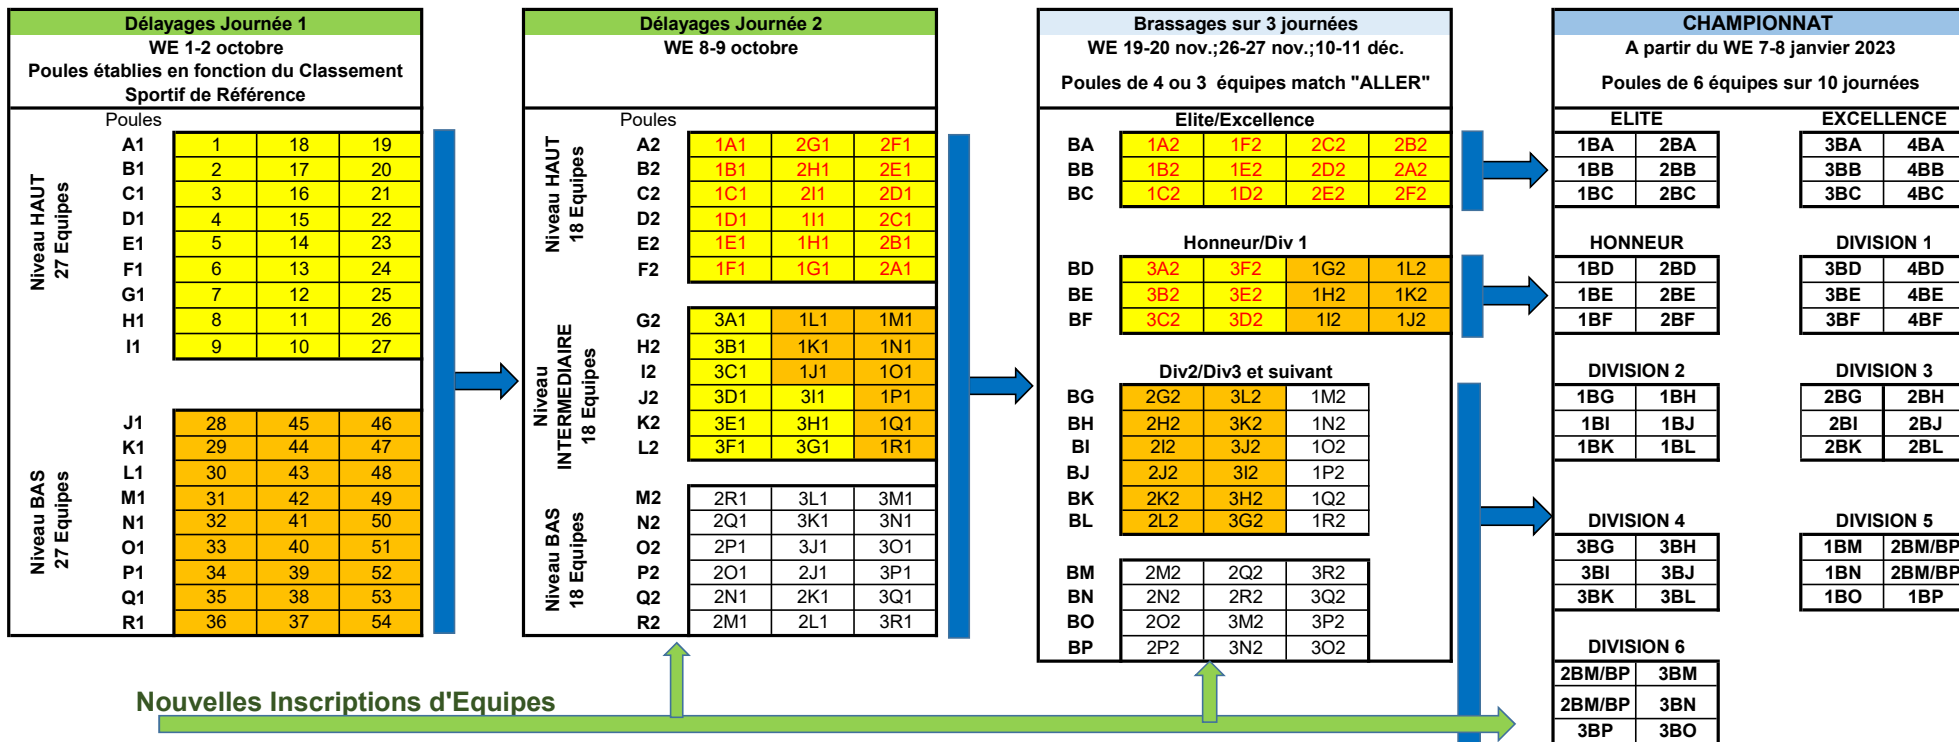

## CHAMPIONNAT de l'ESSONNE -15 ans MASCULIN saison 2022/23

Nouvelles Inscriptions d'Equipes

La COC pourra être contrainte de modifier le nombre de poules et/ou leur composition en fonction du nombre d'équipes engagées et l'intérêt sportif.